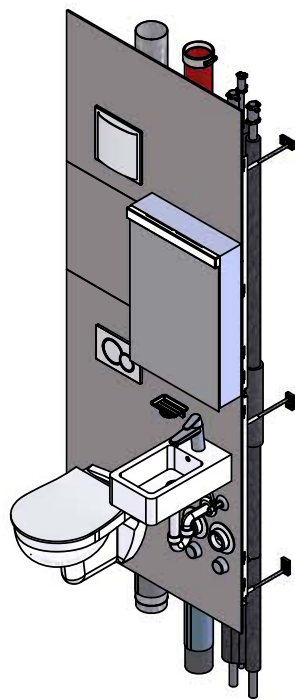

Visit-S, 098 x 32 cm mit Lavabo 25 cm

Spiegelschrank: Keller Duplex NEW 50 x 73.8 x 12.5 cm

We reserve all rights in this document and its subject matter.
The recipient hereby acknowledges these rights and assures the use of this
document only for the purpose it was delivered. © Swissframe AG

Dieses Dokument ist unser geistiges Eigentum. Es darf ohne unsere ausdrückliche Genehmigung
weder kopiert, vervielfältigt oder verwendet, noch an Dritte weitergegeben werden. Zuwiderhandlung
ist strafbar und wird strafrechtlich verfolgt. Copyright reserved. © Swissframe AG

SWISS + FRAME

bathroom solutions

Telefon: 031 868 30 33
Fax: 031 868 30 31

info@swissframe.ch
www.swissframe.ch

Massangaben und technische Änderungen vorbehalten.

Erstellt / Gezeichnet: 27.01.2015 I. Lottaz

CAD-System: SolidWorks

Massstab
1:20

Format
A3-H

Blatt / Anz.
1 / 1