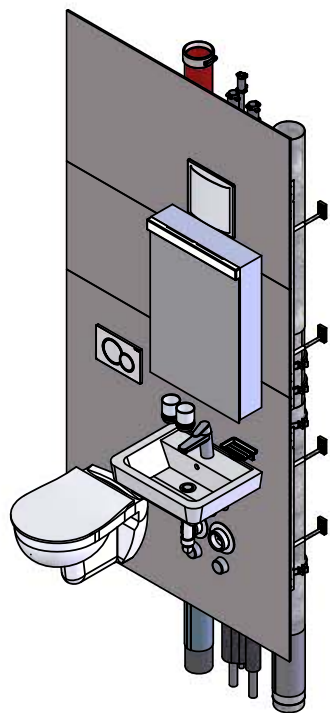

# Visit-S, 125 x 24 cm mit Lavabo 50 cm

Spiegelschrank: Keller Duplex NEW 50 x 73.8 x 12.5 cm  
 Seitenabschluss beim Lavabo möglich.

Seitenabschluss beim Lavabo möglich

We reserves all rights in this document and its subject matter.  
 The recipient hereby acknowledges these rights and assures the use of this  
 document only for the purpose it was delivered. © Swissframe AG