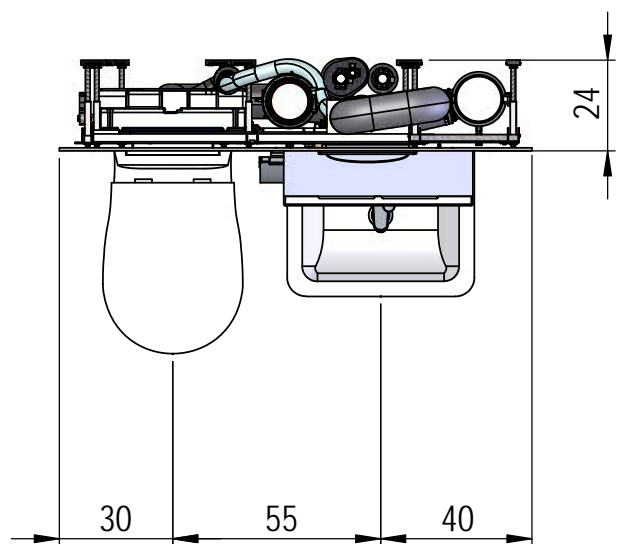

# Visit-S, 125 x 24 cm mit Lavabo 50 cm

Spiegelschrank: Keller Duplex NEW 50 x 73.8 x 12.5 cm  
 Seitenabschluss beim Lavabo möglich.

Seitenabschluss beim Lavabo möglich

We reserves all rights in this document and its subject matter.  
 The recipient hereby acknowledges these rights and assures the use of this  
 document only for the purpose it was delivered. © Swissframe AG